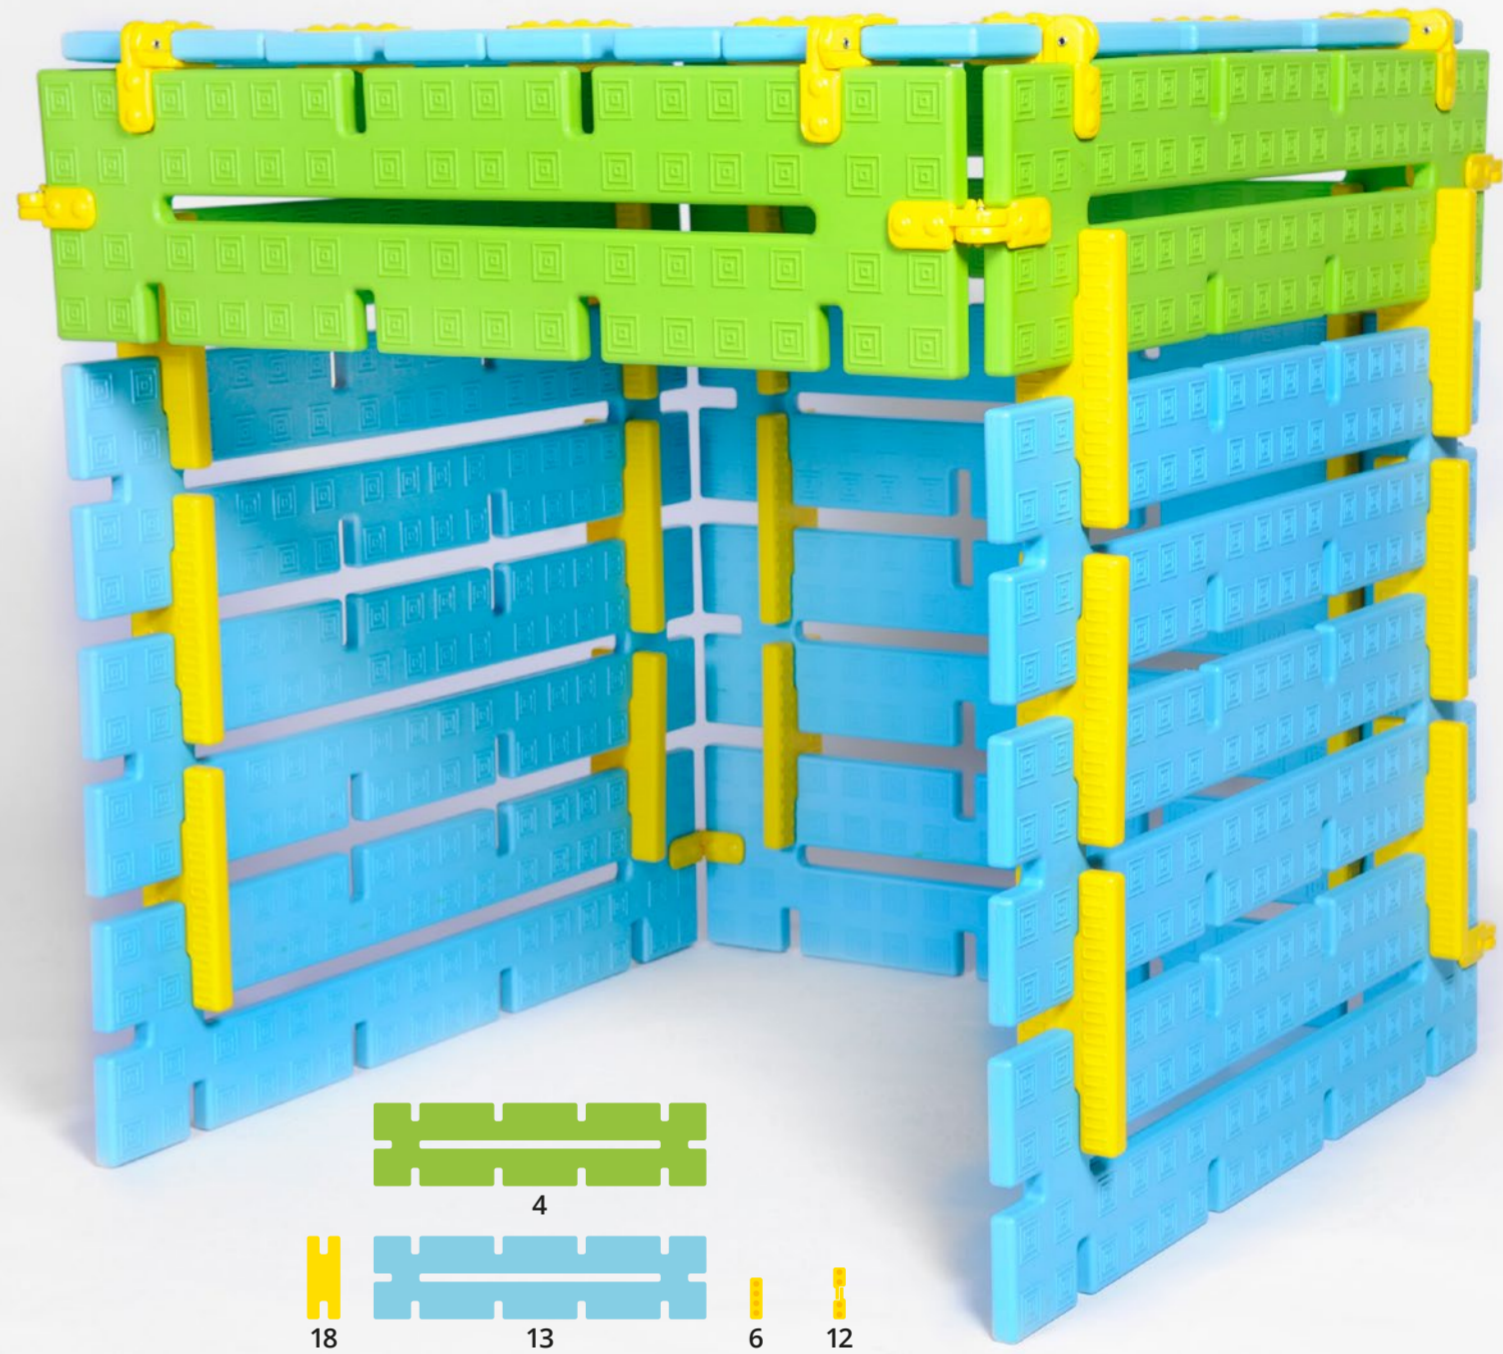

educational advantage™

CONSTRUCTA

EA-602 - Constructa Den

76 Pieces

EA-602-2 - Constructa Den Class Set

152 Pieces

EA-602: Contains 76 pieces, build models A-D

EA-602-2: Contains 152 pieces, build models A-F

- ▶ Open-ended and fun.
- ▶ Encourages imaginative role play.
- ▶ Pieces are easy to join together.
- ▶ Use indoors or outdoors.
- ▶ Made from super durable HDPE.

GB Retain this packaging for future reference.
 CZ Uschovejte tento obal pro budoucí použití.
 DE Bewahren Sie diese Bedienungsanleitung zum späteren Nachlesen auf.
 ES Conserve este envase para futuras consultas.
 FI Säilytä tämä pakkaus tulevaa tarvetta varten.
 FR Conservez cet emballage pour référence ultérieure.
 IT Conservare questa confezione come riferimento futuro.
 PL Należy zachować opakowanie do późniejszego użytku.
 PT Guarde esta embalagem para consulta futura.
 RU Сохраните эту упаковку для дальнейшего использования.
 SE Behåll denna förpackning för framtida referens.

A: Boat

B: Den

C: Hideaway

D: House

E: Large House

E1

x7

E2