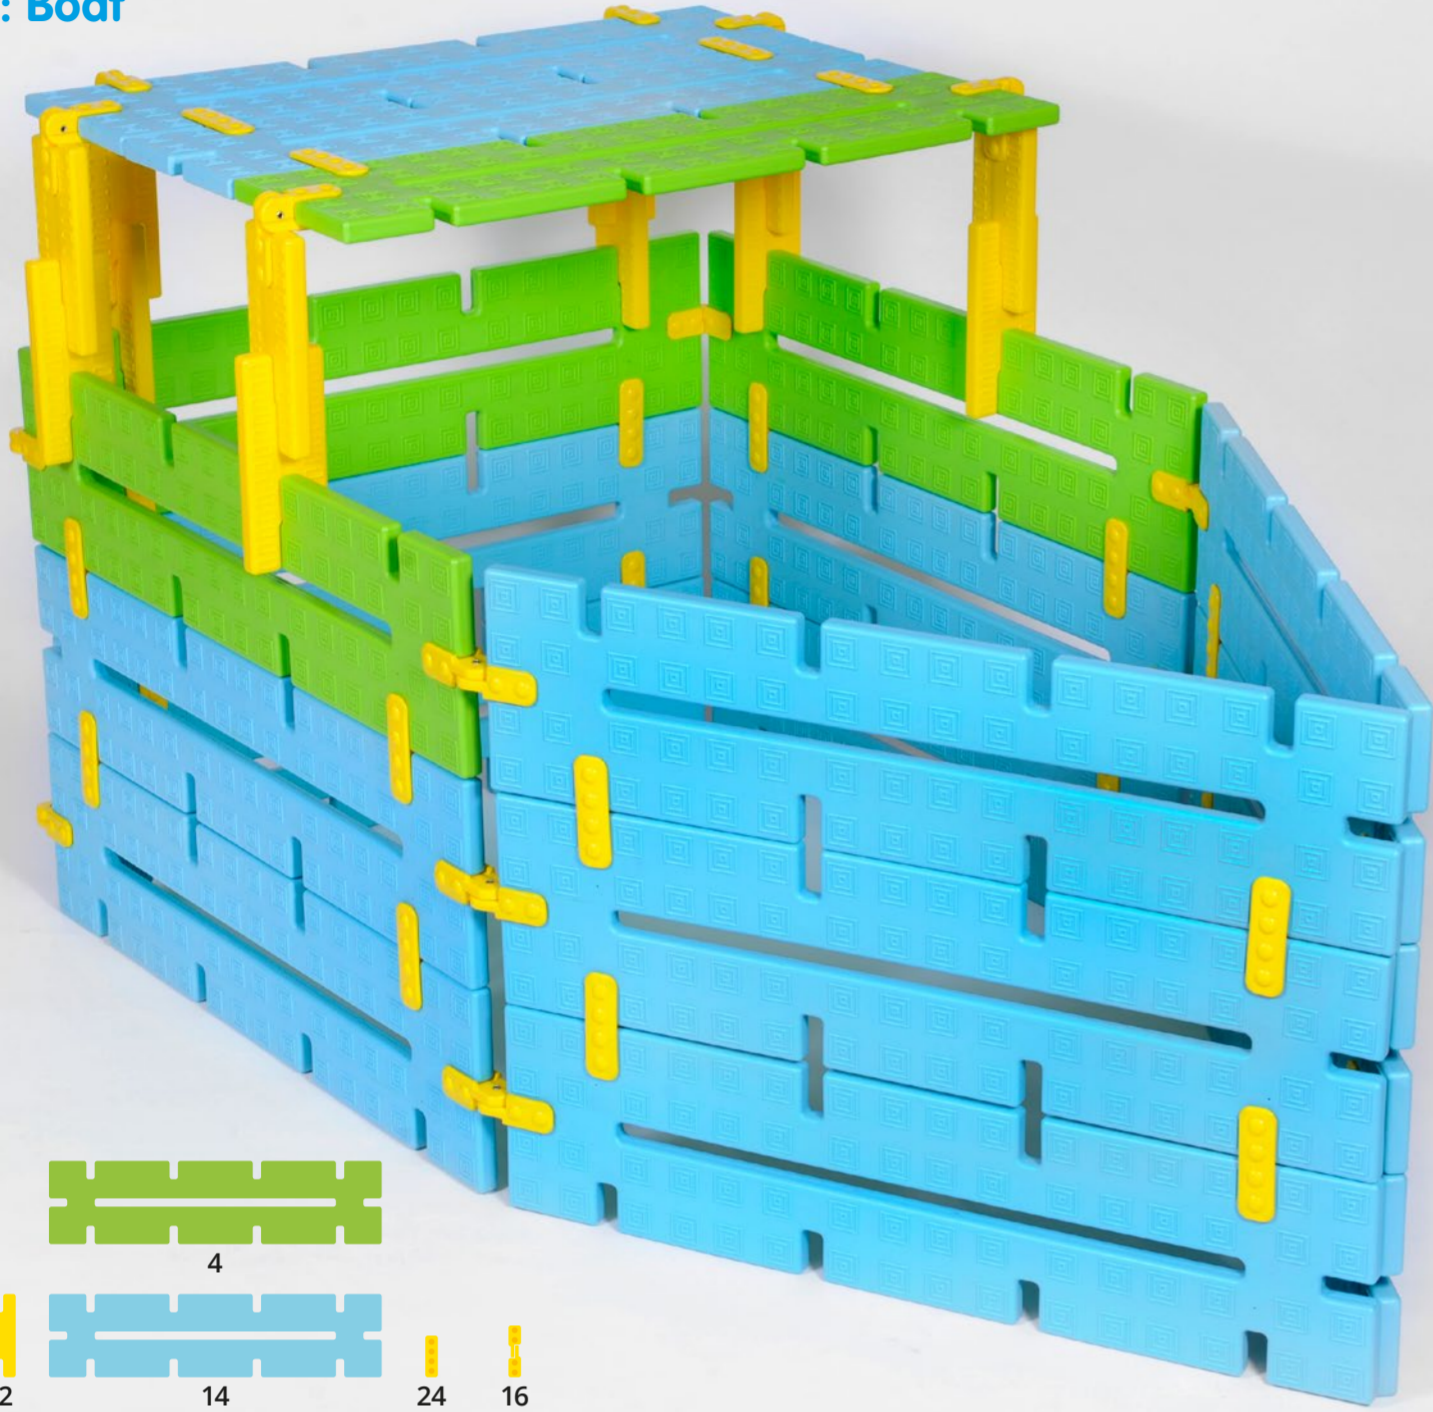

educational advantage™

CONSTRUCTA

EA-602 - Constructa Den

76 Pieces

EA-602-2 - Constructa Den Class Set

152 Pieces

EA-602: Contains 76 pieces, build models A-D

EA-602-2: Contains 152 pieces, build models A-F

- ▶ Open-ended and fun.
- ▶ Encourages imaginative role play.
- ▶ Pieces are easy to join together.
- ▶ Use indoors or outdoors.
- ▶ Made from super durable HDPE.

GB Retain this packaging for future reference.
 CZ Uschovejte tento obal pro budoucí použití.
 DE Bewahren Sie diese Bedienungsanleitung zum späteren Nachlesen auf.
 ES Conserve este envase para futuras consultas.
 FI Säilytä tämä pakkaus tulevaa tarvetta varten.
 FR Conservez cet emballage pour référence ultérieure.
 IT Conservare questa confezione come riferimento futuro.
 PL Należy zachować opakowanie do późniejszego użytku.
 PT Guarde esta embalagem para consulta futura.
 RU Сохраните эту упаковку для дальнейшего использования.
 SE Behåll denna förpackning för framtida referens.

A: Boat

B: Den

C: Hideaway

D: House

E: Large House

E1

x7

E2